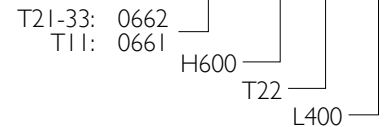

NOVELLO 8

Op het etiket:
8-CONNECTIONS

Art. 0662 06 22 04

Hoogte	600			
Type	11	21	22	33
W/m 75/65/20°C	980	1.345	1.732	2.389
400	294 203 0661061104	399 272 0662062104	515 350 0662062204	712 486 0662063304
500	367 253 0661061105	499 339 0662062105	643 438 0662062205	889 607 0662063305
600	441 304 0661061106	599 407 0662062106	771 525 0662062206	1.067 729 0662063306
700	514 355 0661061107	699 476 0662062107	900 613 0662062207	1.244 850 0662063307
800	588 405 0661061108	798 543 0662062108	1.029 701 0662062208	1.422 972 0662063308
900	661 456 0661061109	898 611 0662062109	1.157 788 0662062209	1.600 1.094 0662063309
1000	735 507 0661061110	998 679 0662062110	1.286 876 0662062210	1.778 1.215 0662063310
1100	808 557 0661061111	1.098 747 0662062111	1.414 963 0662062211	1.956 1.337 0662063311
1200	881 608 0661061112	1.197 815 0662062112	1.543 1.051 0662062212	2.134 1.458 0662063312
1400	1.028 709 0661061114	1.397 951 0662062114	1.800 1.226 0662062214	2.490 1.701 0662063314
1600	1.175 810 0661061116	1.596 1.086 0662062116	2.057 1.401 0662062216	2.845 1.944 0662063316
1800	1.322 912 0661061118	1.796 1.222 0662062118	2.315 1.577 0662062218	3.200 2.187 0662063318
2000	1.469 1.013 0661061120	1.996 1.358 0662062120	2.572 1.752 0662062220	3.556 2.430 0662063320
2200	1.616 1.114 0661061122	2.195 1.494 0662062122	2.829 1.927 0662062222	3.912 2.673 0662063322
2400	1.763 1.216 0661061124	2.395 1.630 0662062124	3.086 2.102 0662062224	4.268 2.917 0662063324
2600			3.343 2.277 0662062226	
2800			3.601 2.453 0662062228	
3000			3.858 2.628 0662062230	