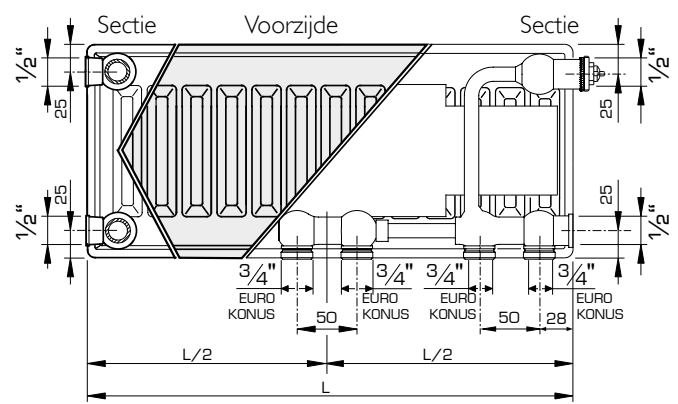

Types 11 / 21 / 22 / 33

Radiator met ventiel rechts