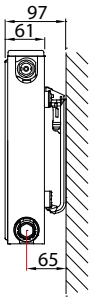

2018

Type overzicht

Rekenfactor per
meter radiatorlengte
bij 75/65/20°C
volgens EN442

Karakteristieke
vergelijking:

$$\Phi = K_M \times \Delta T^n$$

* enkel bij middenaansluiting

Hoogte		Type 11	Type 21	Type 22	Type 33	Hartafstand
300	W	509	745	982	1.349	250
	kg	9,31	14,29	16,80	25,20	
	l	1,89	3,70	3,70	5,40	
	m ²	2,09	2,44	3,51	5,26	
	n	1,32	1,33	1,33	1,31	
400	W	676	954	1.245	1.711	350
	kg	12,78	19,46	22,87	34,30	
	l	2,34	4,67	4,67	6,87	
	m ²	2,95	3,37	4,92	7,38	
	n	1,31	1,33	1,33	1,32	
500	W	833	1.153	1.494	2.056	450
	kg	16,24	24,63	28,93	43,40	
	l	2,80	5,63	5,63	8,33	
	m ²	3,80	4,31	6,33	9,49	
	n	1,30	1,34	1,33	1,32	
600	W	980	1.345	1.732	2.389	550
	kg	19,70	29,80	35,00	52,50	
	l	3,25	6,60	6,60	9,80	
	m ²	4,66	5,24	7,74	11,61	
	n	1,29	1,34	1,33	1,32	
700	W	1.117	1.530	1.961	2.712	650
	kg	22,90	34,50	40,53	60,77	
	l	3,77	7,63	7,63	11,37	
	m ²	5,51	6,18	9,15	13,72	
	n	1,29	1,34	1,34	1,34	
900	W	1.360	1.883	2.395	3.334	850
	kg	29,30	43,90	51,60	77,30	
	l	4,80	9,70	9,70	14,50	
	m ²	7,22	8,05	11,97	17,96	
	n	1,29	1,34	1,35	1,37	

AANSLUITMATEN

Types 21 / 22 / 33

Radiator met ventiel links (omgekeerde radiator)

Types 11 / 21 / 22 / 33

Radiator met ventiel rechts

J-CONSOLES (TYPE MONCLAC, VOOR VDI 6036)

Type 11

Type 21

Type 22

Type 33

Type 22

omgekeerd

Type 33

omgekeerd

* enkel bij middenaansluiting

* enkel bij middenaansluiting