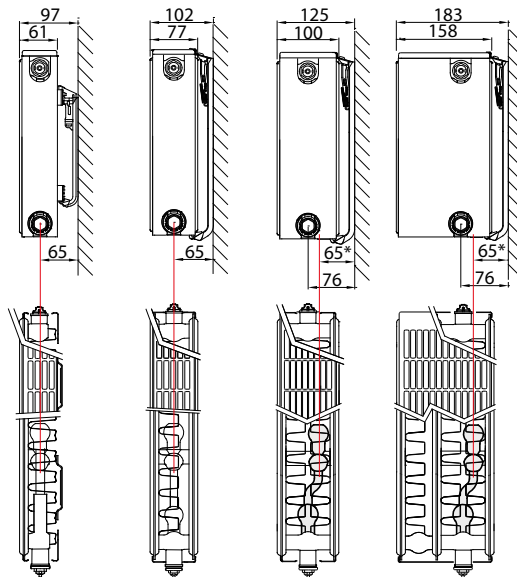

2018

Type overzicht

Rekenfactor per
meter radiatorlengte
bij 75/65/20°C
volgens EN442

Karakteristieke
vergelijking:

$$\Phi = K_M \times \Delta T^n$$

* enkel bij middenaansluiting

Hoogte		Type 11	Type 21	Type 22	Type 33	Hartafstand
300	W	509	745	982	1.349	250
	kg	9,31	14,29	16,80	25,20	
	l	1,89	3,70	3,70	5,40	
	m ²	2,09	2,44	3,51	5,26	
	n	1,32	1,33	1,33	1,31	
400	W	676	954	1.245	1.711	350
	kg	12,78	19,46	22,87	34,30	
	l	2,34	4,67	4,67	6,87	
	m ²	2,95	3,37	4,92	7,38	
	n	1,31	1,33	1,33	1,32	
500	W	833	1.153	1.494	2.056	450
	kg	16,24	24,63	28,93	43,40	
	l	2,80	5,63	5,63	8,33	
	m ²	3,80	4,31	6,33	9,49	
	n	1,30	1,34	1,33	1,32	
600	W	980	1.345	1.732	2.389	550
	kg	19,70	29,80	35,00	52,50	
	l	3,25	6,60	6,60	9,80	
	m ²	4,66	5,24	7,74	11,61	
	n	1,29	1,34	1,33	1,32	
700	W	1.117	1.530	1.961	2.712	650
	kg	22,90	34,50	40,53	60,77	
	l	3,77	7,63	7,63	11,37	
	m ²	5,51	6,18	9,15	13,72	
	n	1,29	1,34	1,34	1,34	
900	W	1.360	1.883	2.395	3.334	850
	kg	29,30	43,90	51,60	77,30	
	l	4,80	9,70	9,70	14,50	
	m ²	7,22	8,05	11,97	17,96	
	n	1,29	1,34	1,35	1,37	