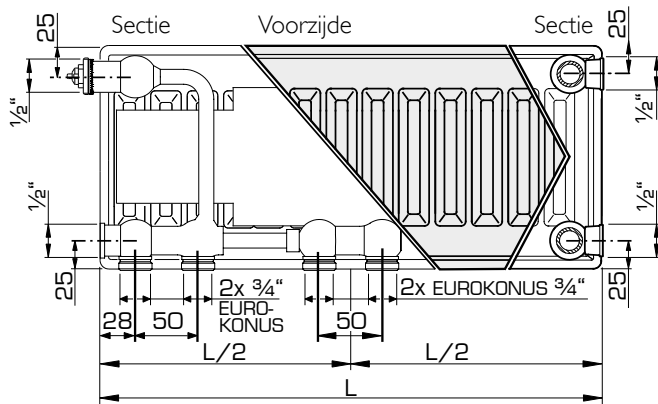

AANSLUITMATEN

Types 21 / 22 / 33

Radiator met ventiel links (omgekeerde radiator)