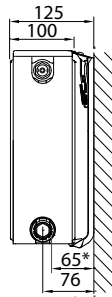

AANSLUITMATEN

Types 21 / 22 / 33

Radiator met ventiel links (omgekeerde radiator)

Types 11 / 21 / 22 / 33

Radiator met ventiel rechts

J-CONSOLES (TYPE MONCLAC, VOOR VDI 6036)

Type 11

Type 21

Type 22

Type 33

Type 22

omgekeerd

Type 33

omgekeerd

* enkel bij middenaansluiting

* enkel bij middenaansluiting