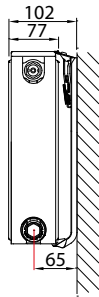

2018

Type overzicht

Rekenfactor per
meter radiatorlengte
bij 75/65/20°C
volgens EN442

Karakteristieke
vergelijking:

$$\Phi = K_M \times \Delta T^n$$

* enkel bij middenaansluiting

Hoogte		Type 11	Type 21	Type 22	Type 33	Hartafstand
300	W	509	745	982	1.349	250
	kg	9,31	14,29	16,80	25,20	
	l	1,89	3,70	3,70	5,40	
	m ²	2,09	2,44	3,51	5,26	
	n	1,32	1,33	1,33	1,31	
400	W	676	954	1.245	1.711	350
	kg	12,78	19,46	22,87	34,30	
	l	2,34	4,67	4,67	6,87	
	m ²	2,95	3,37	4,92	7,38	
	n	1,31	1,33	1,33	1,32	
500	W	833	1.153	1.494	2.056	450
	kg	16,24	24,63	28,93	43,40	
	l	2,80	5,63	5,63	8,33	
	m ²	3,80	4,31	6,33	9,49	
	n	1,30	1,34	1,33	1,32	
600	W	980	1.345	1.732	2.389	550
	kg	19,70	29,80	35,00	52,50	
	l	3,25	6,60	6,60	9,80	
	m ²	4,66	5,24	7,74	11,61	
	n	1,29	1,34	1,33	1,32	
700	W	1.117	1.530	1.961	2.712	650
	kg	22,90	34,50	40,53	60,77	
	l	3,77	7,63	7,63	11,37	
	m ²	5,51	6,18	9,15	13,72	
	n	1,29	1,34	1,34	1,34	
900	W	1.360	1.883	2.395	3.334	850
	kg	29,30	43,90	51,60	77,30	
	l	4,80	9,70	9,70	14,50	
	m ²	7,22	8,05	11,97	17,96	
	n	1,29	1,34	1,35	1,37	

AANSLUITMATEN

Types 21 / 22 / 33

Radiator met ventiel links (omgekeerde radiator)

Types 11 / 21 / 22 / 33

Radiator met ventiel rechts

J-CONSOLES (TYPE MONCLAC, VOOR VDI 6036)

Type 11

Type 21

Type 22

Type 33

Type 22

omgekeerd

Type 33

omgekeerd

* enkel bij middenaansluiting

* enkel bij middenaansluiting