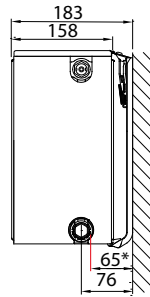

J-CONSOLES (TYPE MONCLAC, VOOR VDI 6036)

Type 33

omgekeerd

omgekeerd

* enkel bij middenaansluiting

* enkel bij middenaansluiting

Type 11						Types 21-33					
J-console VDI 6036 Klasse 3	x	y	Art. Nr. 2 st.	Art. Nr. 3 st.	Hoogte mm	J-console VDI 6036 Klasse 3	x	y	Art. Nr. 2 st.	Art. Nr. 3 st.	Hoogte mm
	/	140	R509203	R509303	300		64	190	R510203	R510303	300
	103	240	R509204	R509304	400		64	290	R510204	R510304	400
	103	340	R509205	R509305	500		64	390	R510205	R510305	500
	103	440	R509206	R509306	600		64	490	R510206	R510306	600
	103	540	R509207	R509307	700		64	590	R510207	R510307	700
	103	740	R509209	R509309	900		64	790	R510209	R510309	900

Vanaf lengte 1.800 mm: 3 consoles gebruiken.

POSITIES VAN OPHANGSTRIPPEN TYPE 11

L	A
400	117
500-1600	150

L	A
1800-3000	150