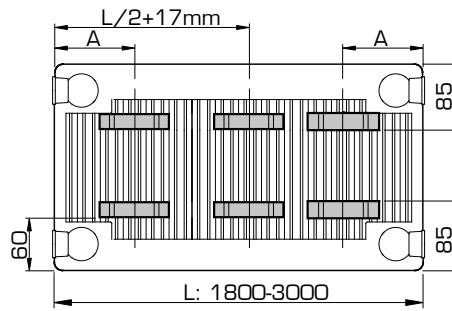

Vanaf lengte 1.800 mm: 3 consoles gebruiken.

POSITIES VAN OPHANGSTRIPPEN TYPE 11

Type 11

L	A
400	117
500-1600	150

Type 11

L	A
1800-3000	150

Seasons

change,