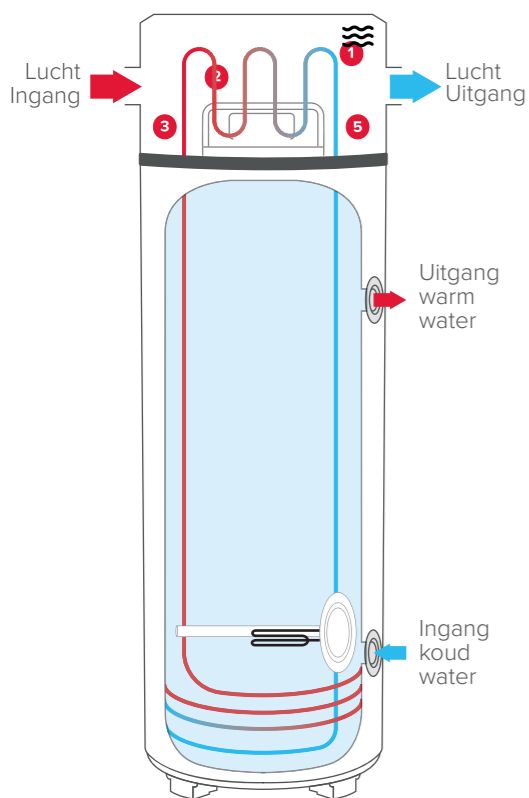

Hoe werkt een warmtepompboiler?

Net als een klassieke warmtepomp gebruikt een warmtepompboiler voornamelijk lucht – een hernieuwbare bron – in combinatie met elektriciteit om water zeer efficiënt te verwarmen. Dit resulteert in aanzienlijke besparingen vergeleken met een volledig elektrische boiler, waarvan de 100% elektrische werking veel meer energie verbruikt.

Ariston warmtepompboilers kunnen zo tot **80% energie besparen** vergeleken met klassieke elektrische boilers. Ze kunnen eenvoudig worden geïntegreerd in bestaande systemen, zoals cv-ketels, zonnecollectoren en verwarmingswarmtepompen.

In combinatie met een PV-systeem bieden ze nog hogere efficiëntie door gebruik te maken van zelf opgewekte elektriciteit, waardoor de kosten worden verlaagd en de energieonafhankelijkheid wordt vergroot.

WERKING:

1. 1 **Lucht aanzuigen:** een ventilator zuigt binnen- of buitenlucht aan
2. 2 **Warmte opnemen:** het koudemiddel circuleert door de verdamper, neemt warmte uit de lucht op en verdampt
3. 3 **Temperatuur verhogen:** de compressor verhoogt de druk, waardoor de temperatuur sterk stijgt
4. 4 **Warmte overdragen:** het hete gas passeert de condensor en geeft zijn warmte af aan het water in de boiler
5. 5 **Cyclus resetten:** het koudemiddel passeert de expansieklep, waardoor druk en temperatuur dalen en de cyclus opnieuw kan beginnen

Geen schadelijke emissies
Geen aansluiting vereist