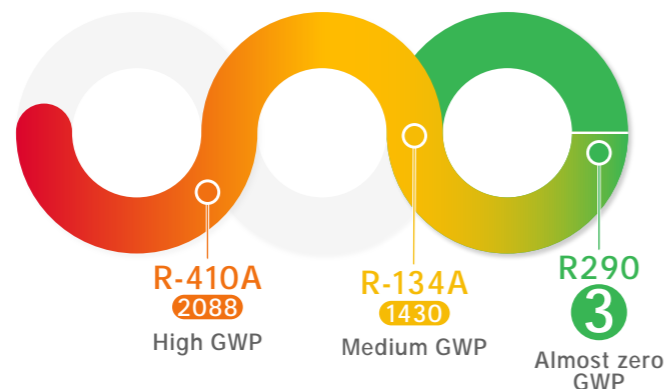

Evolutie van koudemiddelen: op weg naar een duurzamere toekomst