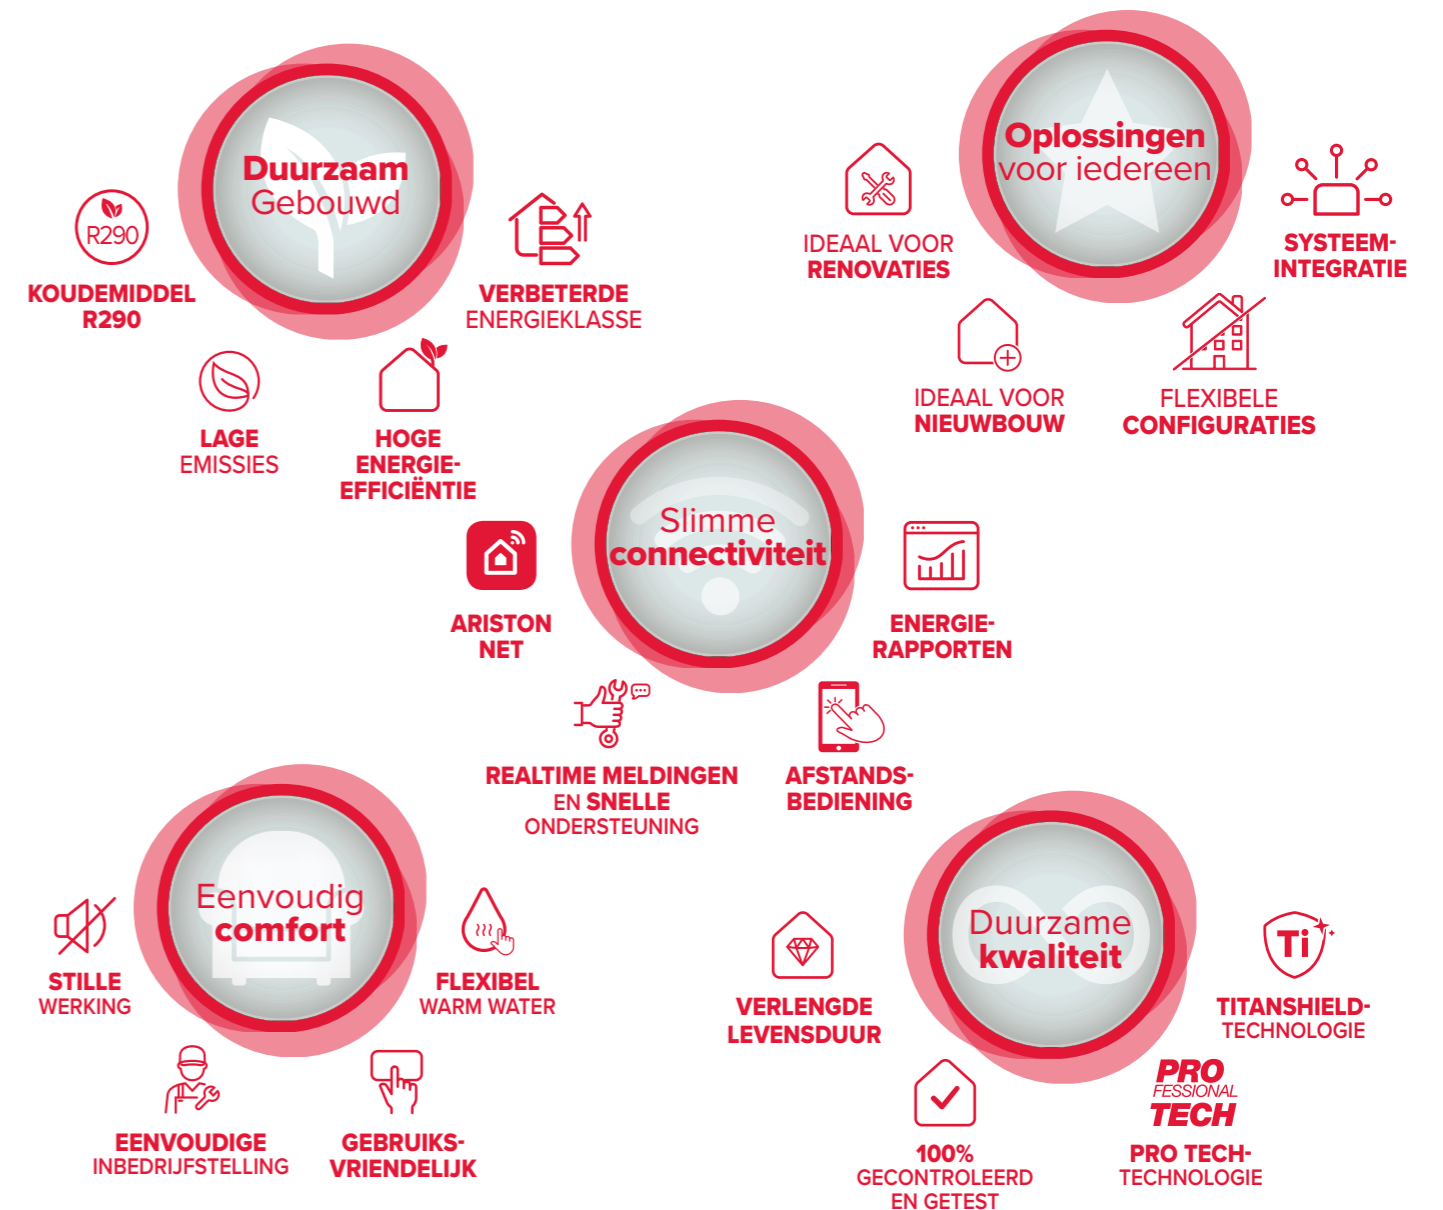

Duurzaam, flexibel en efficiënt: de slimme keuze voor nieuwbouw en renovatie

NUOS PLUS S2 is een energiezuinige oplossing voor de toekomst, gebruikmakend van het koudemiddel R290. Geschikt voor zowel nieuwbouwwoningen als renovatieprojecten, kan het tot **80% energiebesparing** opleveren voor warm water*.

Dankzij de flexibele installatie en systeemintegratie past NUOS PLUS S2 zich aan vele configuraties aan: aansluiting op zonneboilers, een ketel of een verwarmingswarmtepomp**, en kan het ook worden verbonden met een PV-systeem om zelfconsumptie te maximaliseren.

Niet enkel eenvoudig te installeren en te bedienen, de NUOS PLUS S2 biedt u ook snelle opwarming, stille werking en slimme connectiviteit voor uw dagelijks comfort en duurzame efficiëntie.

* T.o.v. een traditionele elektrische boiler.

** Alleen geldig voor het FS-model.