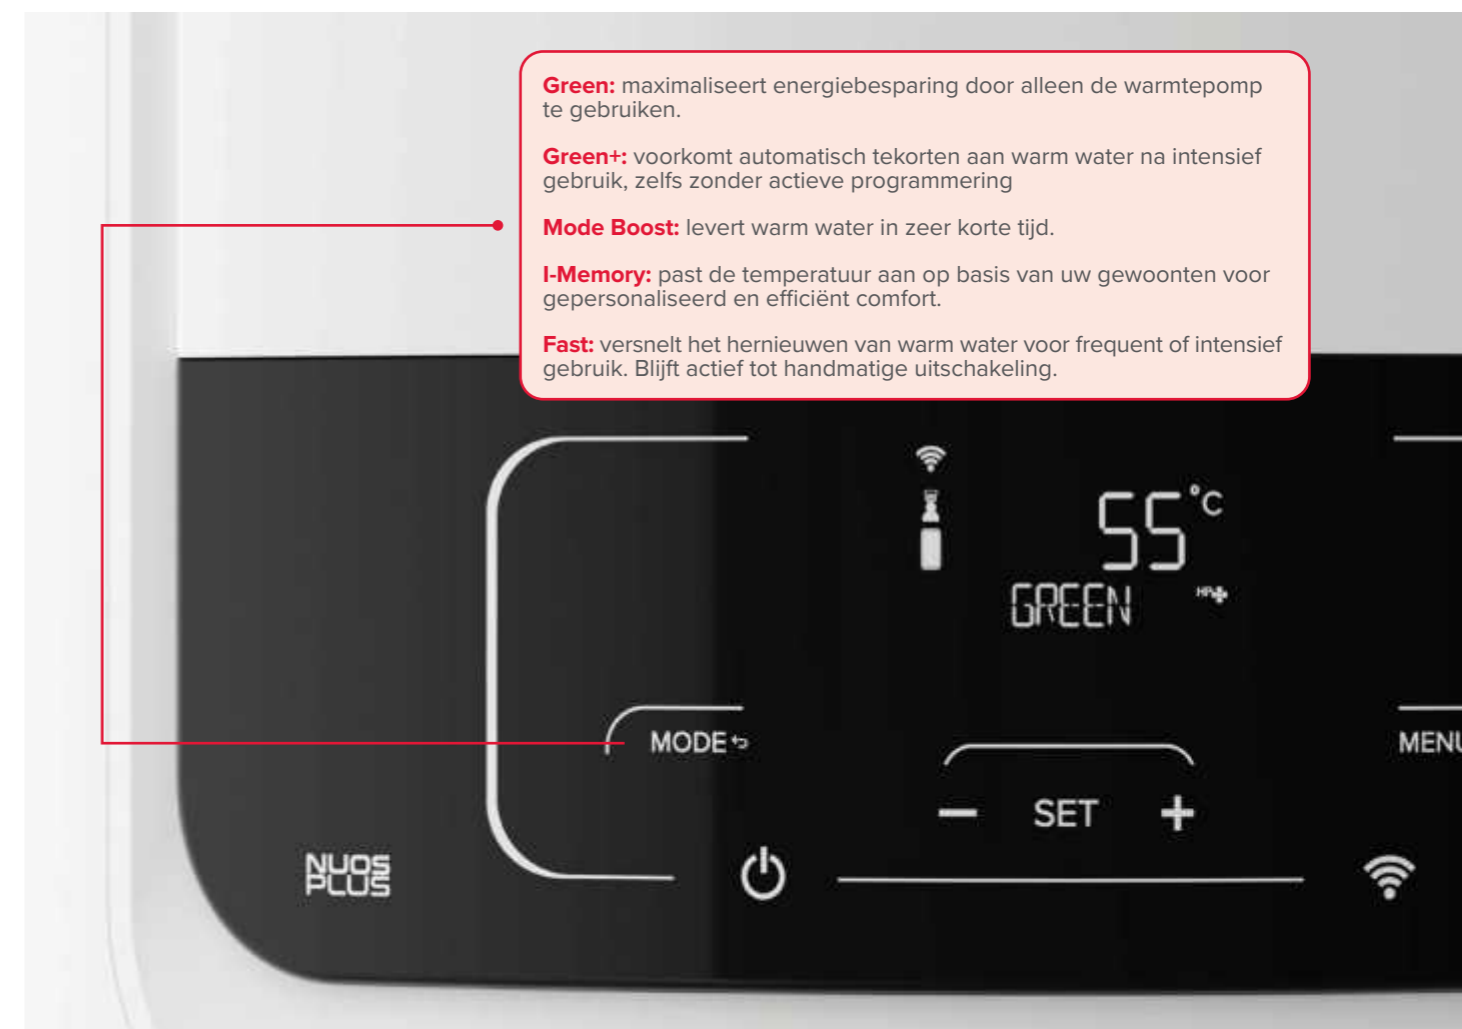

/ Température constante, chaleur fiable

Grâce à ses deux sondes, **NUOS PLUS S2** garantit une régulation précise et une température stable. Le mode Green+ renforce cette fiabilité en activant automatiquement la résistance électrique si la pompe à chaleur seule n'atteint pas 38 °C en moins de deux heures, assurant ainsi une continuité de service sans programmation spécifique.