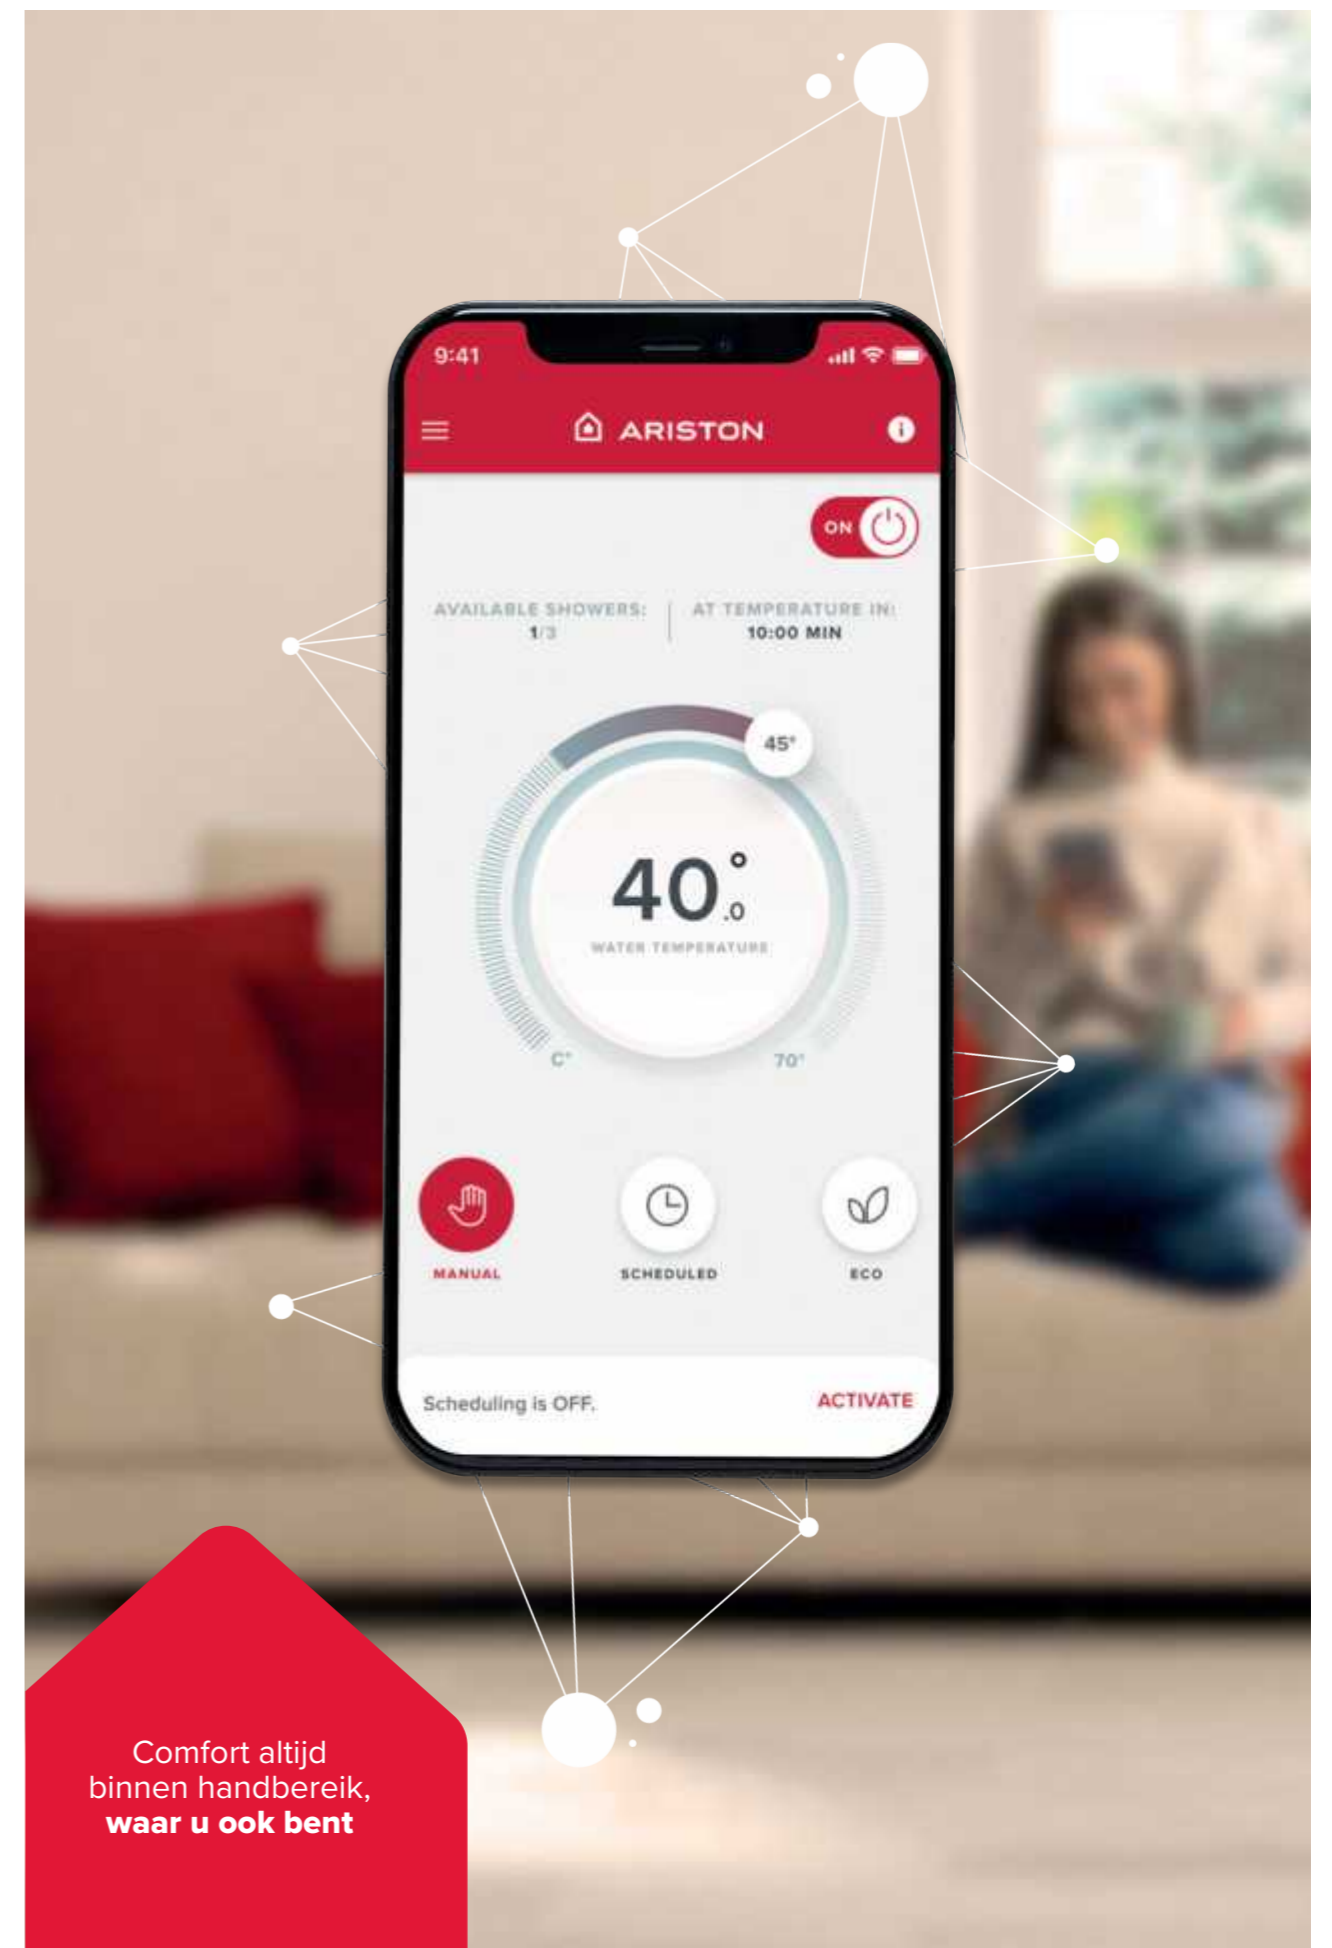

Slimme connectiviteit

Slimmer huis, eenvoudiger leven

De **NUOS PLUS S2**-modellen hebben standaard Wi-Fi, waarmee u het comfort van uw woning eenvoudig vanaf uw smartphone kunt beheren, waar u ook bent. Met de **Ariston NET-app** beheert u uw comfort met één vinger.

- ▲ **Eenvoudige afstandsbediening:** beheer uw warm water op elk moment, waar u ook bent. Talrijke programmeeropties passen het comfort aan uw levensstijl aan
- ▲ **Directe ondersteuning:** ontvang realtime meldingen bij storingen, inclusief foutcodes en uitleg voor snelle oplossing
- ▲ **Eenvoudige energiebesparing:** volg uw verbruik met gedetailleerde rapporten en ontvang persoonlijke tips om uw kosten te verlagen..

Ariston NET: volledige controle en verbonden woning

Met Ariston NET kunt u uw comfort op afstand bedienen en eenvoudig integreren in uw slimme woning. De app is compatibel met **Amazon Alexa** en **Google Assistant** voor eenvoudige spraakbediening.

Slechts 3 stappen om verbinding te maken:

1. Download de Ariston NET-app
2. Maak een account aan en log in
3. Start de Wi-Fi-verbinding

Download de app nu gratis!