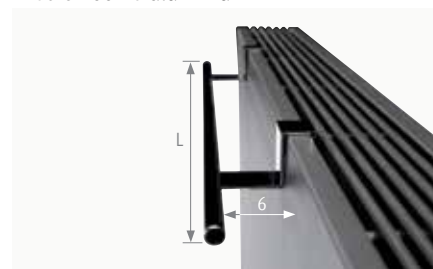

HANDDOEKHOUDER

in verchromd aluminium

CODE	L	€
5501.001	56	201,00
5501.002	66	201,00