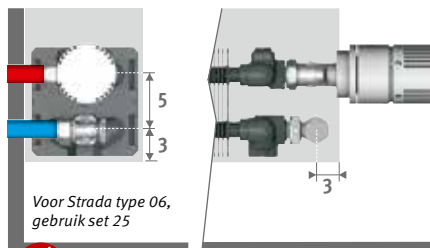

Vb. STRW.035 050 06.xxx/00

Prijzen ventielsets zie hoofdstuk "Aansluitsets & Ventielen Low-H₂O".

AANSLUITSETS

Naar de wand, volledig verborgen binnen de bekleding

Inclusief thermostaatkop en klemkoppelingen Euroconus 3/4"