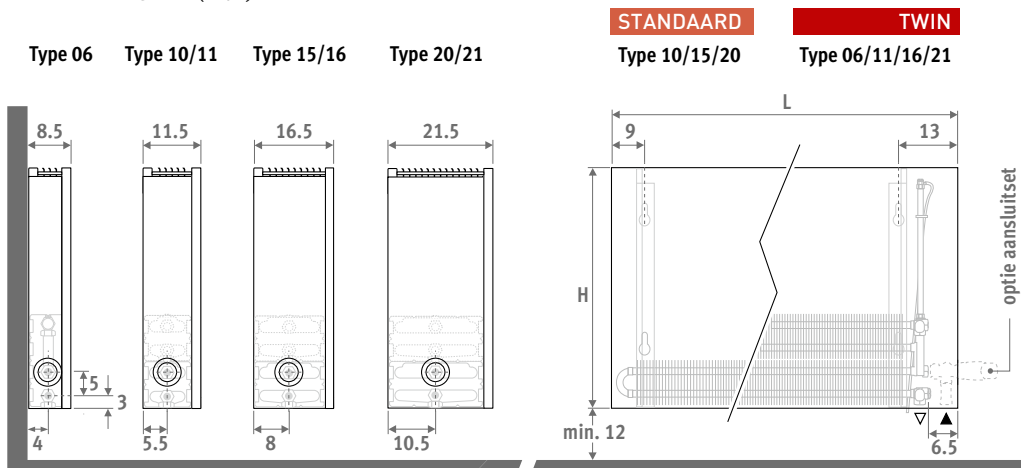

design award
winner

STRADA

AFMETINGEN (in cm)

LEVERING

Eenvoudig door één persoon te plaatsen radiator. Geleverd in handzame kartonnen doos, die tevens als werfbescherming bruikbaar is.

Standaard levering: